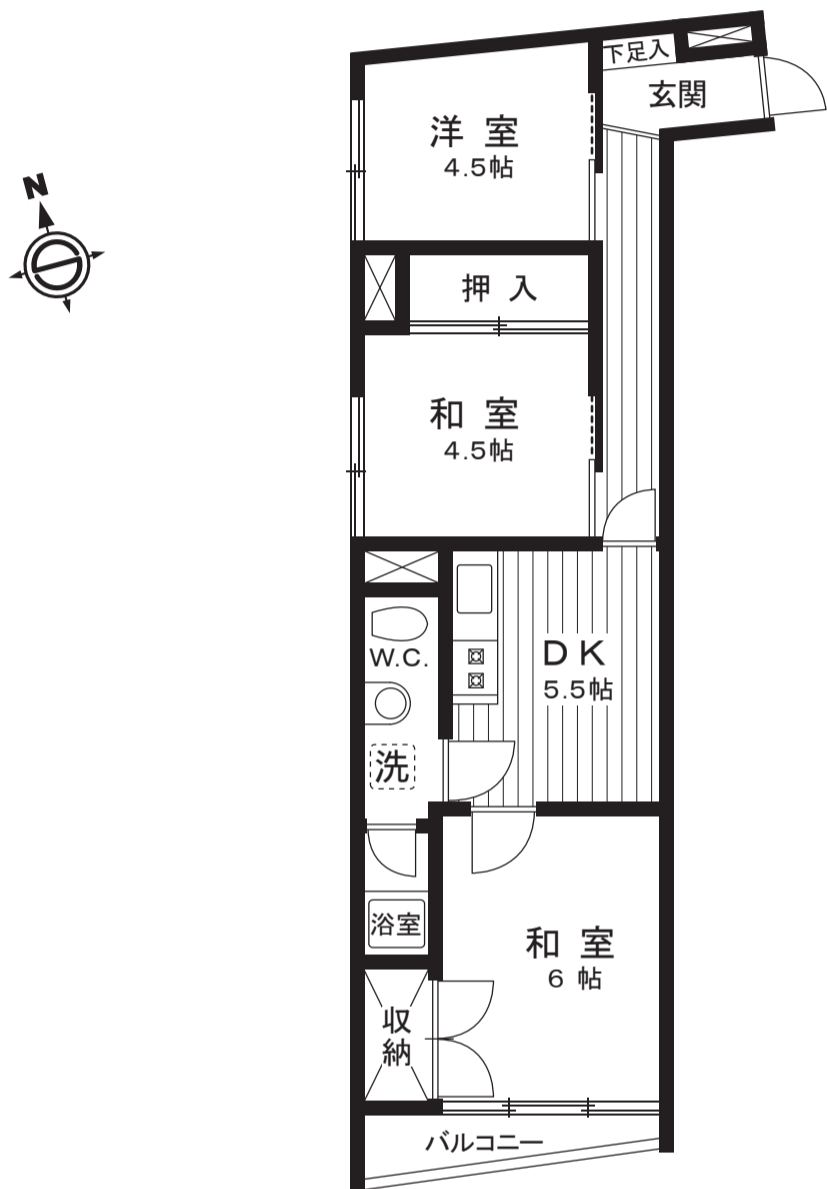

物件名称

# 若林ハイホーム

日当り  
良好!

世田谷線『松陰神社前駅』徒歩約4分  
田園都市線『駒沢大学駅』徒歩約12分

【所在地】世田谷区若林3-15-3  
【構造】鉄筋コンクリート13階建

〈4階411号室〉

(4階411号室:3DK  
8階806号室:1LDK)

〈8階806号室〉

- ★給湯
- ★冷暖房
- ★ベランダ
- ★エレベーター