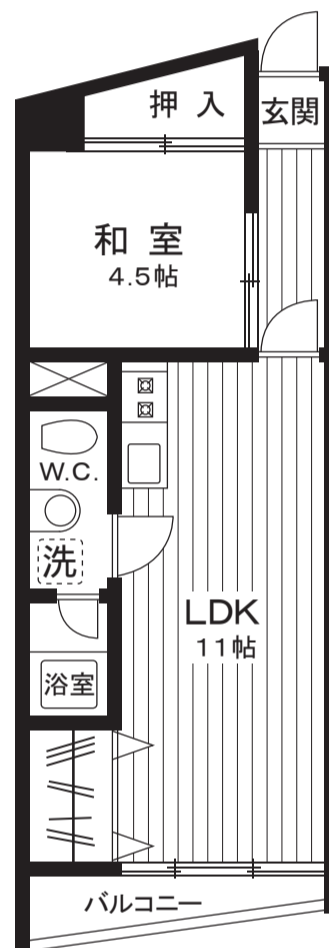

# 若林ハイホーム

日当り  
良好!

世田谷線『松陰神社前駅』徒歩約4分  
田園都市線『駒沢大学駅』徒歩約12分

【所在地】世田谷区若林3-15-3  
【構造】鉄筋コンクリート13階建

〈4階411号室〉

(4階411号室:3DK  
8階806号室:1LDK)

〈8階806号室〉

- ★給湯
- ★冷暖房
- ★ベランダ
- ★エレベーター