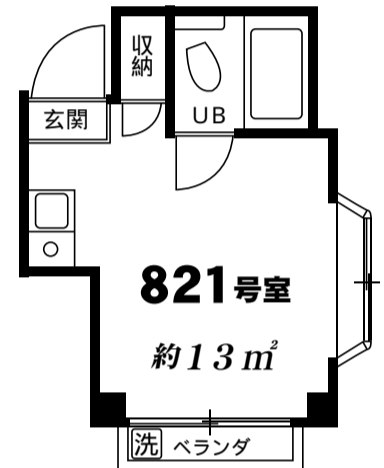

物件名称

アーバンリゾート 三軒茶屋PART8

田園都市線『三軒茶屋』徒歩約3分

【所在地】世田谷区太子堂2-12-8

【構造】鉄骨タイル貼2階建

- ★冷暖房
- ★冷蔵庫
- ★給湯
- ★収納

駅近!

〈2階平面図〉