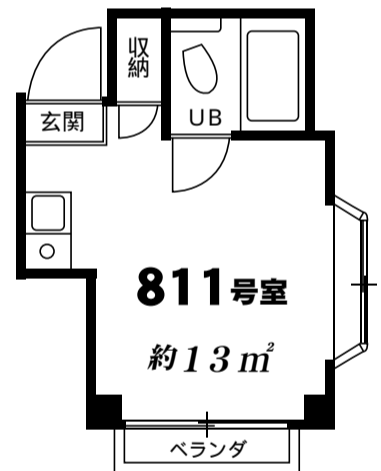

物件名称

アーバンリゾート 三軒茶屋PART8

田園都市線『三軒茶屋』徒歩約3分

【所在地】世田谷区太子堂2-12-8

【構造】鉄骨タイル貼2階建

- ★冷暖房
- ★冷蔵庫
- ★給湯
- ★収納

駅近!

〈2階平面図〉

〈1階平面図〉

☆浴室暖房・乾燥機付☆
安全管理! 火災報知器設置

無線LAN経由による
インターネット使用可能物件

アクセスし放題!

ネット使用料
不要

☆安心・安全!
TVモニター付
ドアフォン☆