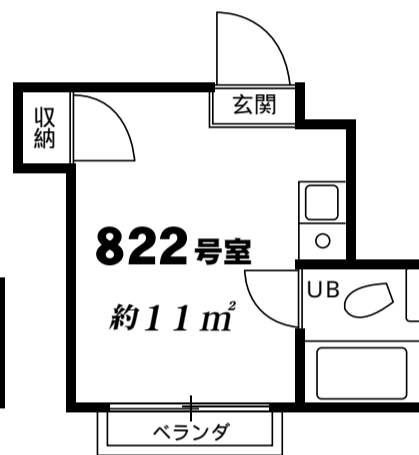

物件名称

アーバンリゾート 三軒茶屋PART8

田園都市線『三軒茶屋』徒歩約3分

【所在地】世田谷区太子堂2-12-8

【構造】鉄骨タイル貼2階建

- ★冷暖房
- ★冷蔵庫
- ★給湯
- ★収納

駅近!

〈2階平面図〉