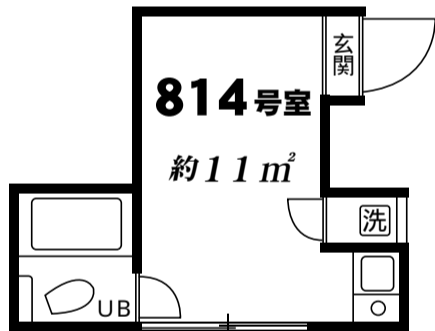

物件名称

アーバンリゾート 三軒茶屋PART8

田園都市線『三軒茶屋』徒歩約3分

【所在地】世田谷区太子堂2-12-8

【構造】鉄骨タイル貼2階建

- ★冷暖房
- ★冷蔵庫
- ★給湯
- ★収納

駅近!

〈1階平面図〉

☆浴室暖房・乾燥機付☆
安全管理! 火災報知器設置

無線LAN経由による
インターネット使用可能物件

アクセスし放題!

ネット使用料
不要

☆安心・安全!
TVモニター付
ドアフォン☆