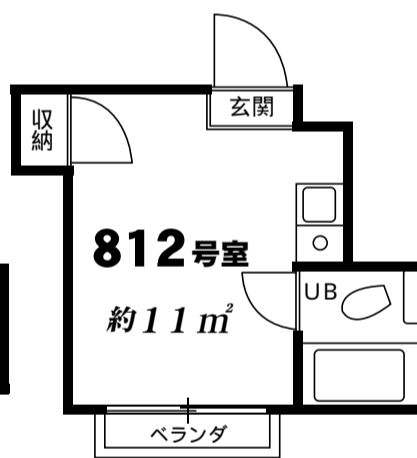

物件名称

アーバンリゾート 三軒茶屋PART8

田園都市線『三軒茶屋』徒歩約3分

【所在地】世田谷区太子堂2-12-8

【構造】鉄骨タイル貼2階建

- ★冷暖房
- ★冷蔵庫
- ★給湯
- ★収納

駅近!

〈2階平面図〉

〈1階平面図〉

☆浴室暖房・乾燥機付☆
安全管理! 火災報知器設置

無線LAN経由による
インターネット使用可能物件

アクセスし放題!

ネット使用料
不要

☆安心・安全!
TVモニター付
ドアフォン☆