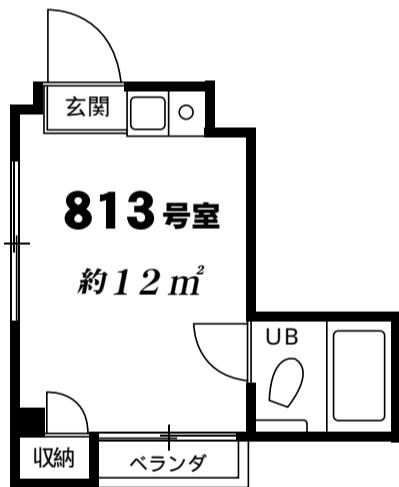

物件名称

アーバンリゾート 三軒茶屋PART8

田園都市線『三軒茶屋』徒歩約3分

【所在地】世田谷区太子堂2-12-8

【構造】鉄骨タイル貼2階建

- ★冷暖房
- ★冷蔵庫
- ★給湯
- ★収納

駅近!

〈1階平面図〉

☆浴室暖房・乾燥機付☆
安全管理! 火災報知器設置

無線LAN経由による
インターネット使用可能物件

アクセスし放題!

ネット使用料
不要

☆安心・安全!
TVモニター付
ドアフォン☆