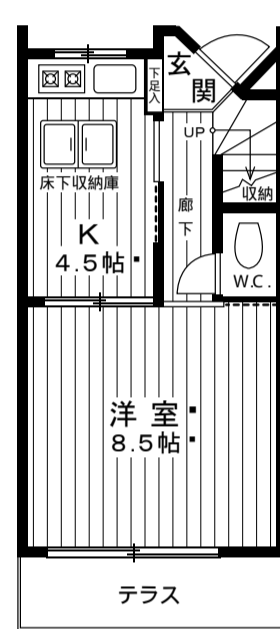

111号室

113号室