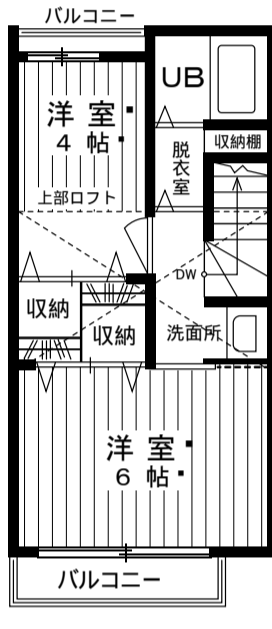

物件名称

アーバンリゾート 学芸大学

東急東横線『学芸大学駅』徒歩約7分

【所在地】目黒区鷹番1-8-12

【構造】木造サイディングコロニアル葺
メゾネットタイプ

日当り良好
南向き!

- ★給湯
- ★冷暖房
- ★2口ガスコンロ
(グリル付)
- ★床下収納
- ★追い焚き可
- ★シャンプードレッサー
- ★ロフト(5~8帖)
- ★バス・トイレ別

112号室

111号室

113号室

☆オールフローリング☆

東急イッツコムCATV
契約可能物件!

☆安心・安全!
TVモニター付
ドアフォン☆