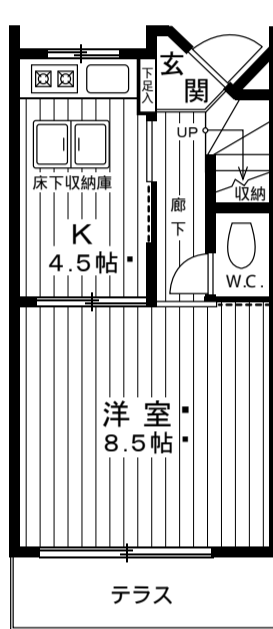

物件名称

アーバンリゾート 学芸大学

東急東横線『学芸大学駅』徒歩約7分

【所在地】目黒区鷹番1-8-12

【構造】木造サイディングコロニアル葺
メゾネットタイプ

日当り良好
南向き!

- ★給湯
- ★冷暖房
- ★2口ガスコンロ
(グリル付)
- ★床下収納
- ★追い焚き可
- ★シャンプードレッサー
- ★ロフト(5~8帖)
- ★バス・トイレ別

112号室

111号室

113号室

☆オールフローリング☆

東急イッツコムCATV
契約可能物件!

☆安心・安全!
TVモニター付
ドアフォン☆