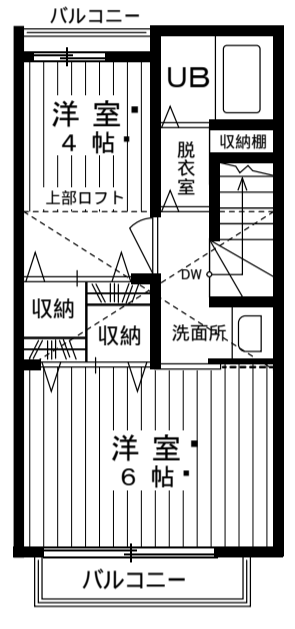

物件名称

アーバンリゾート 学芸大学

東急東横線『学芸大学駅』徒歩約7分

【所在地】目黒区鷹番1-8-12

【構造】木造サイディングコロニアル葺
メゾネットタイプ

日当り良好
南向き!

- ★給湯
- ★冷暖房
- ★2口ガスコンロ
(グリル付)
- ★床下収納
- ★追い焚き可
- ★シャンプードレッサー
- ★ロフト(5~8帖)
- ★バス・トイレ別

112号室

111号室

113号室

☆オールフローリング☆

東急イッツコムCATV
契約可能物件!

☆安心・安全!
TVモニター付
ドアフォン☆