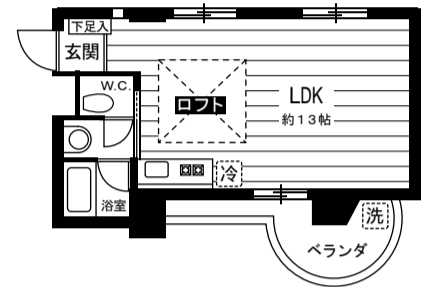

# アーバンリゾート 成城南PART2

小田急線『成城学園前駅』徒歩約12分

【所在地】世田谷区喜多見 6-7-11

【構造】鉄骨コンクリート造5階建

ペット可物件

- ★給湯
- ★冷暖房
- ★ベランダ
- ★2口ガスコンロ
- ★全室フローリング
- ★BSアンテナ
- ★バス・トイレ別
- ★ウォシュレット
- ★ロフト(5階)

☆オートロック☆

☆浴室暖房・乾燥機付☆  
安全管理! 火災報知器設置

無線LAN経由による  
インターネット使用可能物件

アクセスし放題!

ネット使用料  
不要

☆安心・安全!  
TVモニター付  
ドアフォン☆

252号室

251号室

242号室

241号室

232号室

231号室

222号室

221号室

211号室

(1号室: 1Rタイプ  
2号室: 1LDKタイプ)