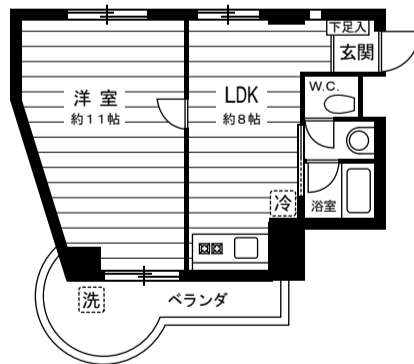

# アーバンリゾート 成城南PART2

小田急線『成城学園前駅』徒歩約12分

【所在地】世田谷区喜多見 6-7-11

【構造】鉄骨コンクリート造5階建

ペット可物件

- ★給湯
- ★冷暖房
- ★ベランダ
- ★2口ガスコンロ
- ★全室フローリング
- ★BSアンテナ
- ★バス・トイレ別
- ★ウォシュレット
- ★ロフト(5階)

☆オートロック☆

☆浴室暖房・乾燥機付☆  
安全管理! 火災報知器設置

無線LAN経由による  
インターネット使用可能物件

アクセスし放題!

ネット使用料  
不要

☆安心・安全!  
TVモニター付  
ドアフォン☆

252号室

251号室

242号室

241号室

232号室

231号室

222号室

221号室

211号室

(1号室: 1Rタイプ  
2号室: 1LDKタイプ)