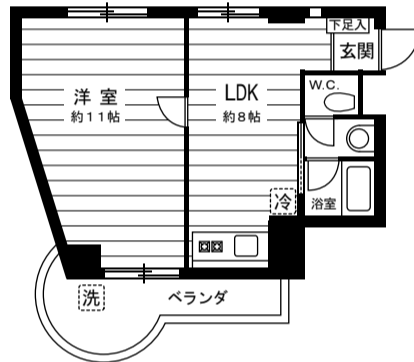

# アーバンリゾート 成城南PART2

小田急線『成城学園前駅』徒歩約12分

【所在地】世田谷区喜多見 6-7-11

【構造】鉄骨コンクリート造5階建

ペット可物件

- ★給湯
- ★冷暖房
- ★ベランダ
- ★2口ガスコンロ
- ★全室フローリング
- ★BSアンテナ
- ★バス・トイレ別
- ★ウォシュレット
- ★ロフト(5階)

☆オートロック☆

☆浴室暖房・乾燥機付☆  
安全管理! 火災報知器設置

無線LAN経由による  
インターネット使用可能物件

アクセスし放題!

ネット使用料  
不要

☆安心・安全!  
TVモニター付  
ドアフォン☆

252号室

251号室

242号室

241号室

232号室

231号室

222号室

221号室

211号室

(1号室: 1Rタイプ  
2号室: 1LDKタイプ)