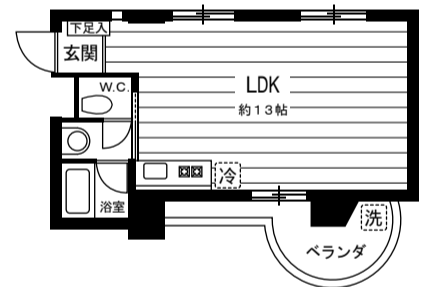

# アーバンリゾート 成城南PART2

小田急線『成城学園前駅』徒歩約12分

【所在地】世田谷区喜多見 6-7-11

【構造】鉄骨コンクリート造5階建

ペット可物件

- ★給湯
- ★冷暖房
- ★ベランダ
- ★2口ガスコンロ
- ★全室フローリング
- ★BSアンテナ
- ★バス・トイレ別
- ★ウォシュレット
- ★ロフト(5階)

☆オートロック☆

☆浴室暖房・乾燥機付☆  
安全管理! 火災報知器設置

無線LAN経由による  
インターネット使用可能物件

アクセスし放題!

ネット使用料  
不要

☆安心・安全!  
TVモニター付  
ドアフォン☆

252号室

251号室

242号室

241号室

232号室

231号室

222号室

221号室

211号室

(1号室: 1Rタイプ  
2号室: 1LDKタイプ)