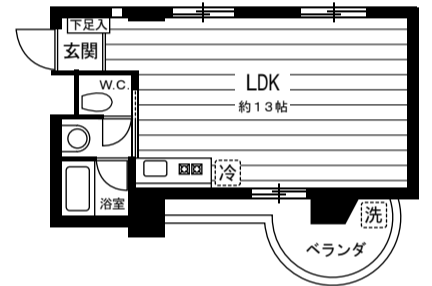

# アーバンリゾート 成城南PART2

小田急線『成城学園前駅』徒歩約12分

【所在地】世田谷区喜多見 6-7-11

【構造】鉄骨コンクリート造5階建

ペット可物件

- ★給湯
- ★冷暖房
- ★ベランダ
- ★2口ガスコンロ
- ★全室フローリング
- ★BSアンテナ
- ★バス・トイレ別
- ★ウォシュレット
- ★ロフト(5階)

☆オートロック☆

☆浴室暖房・乾燥機付☆  
安全管理! 火災報知器設置

無線LAN経由による  
インターネット使用可能物件

アクセスし放題!

ネット使用料  
不要

☆安心・安全!  
TVモニター付  
ドアフォン☆

252号室

251号室

242号室

241号室

232号室

231号室

222号室

221号室

211号室

(1号室: 1Rタイプ  
2号室: 1LDKタイプ)