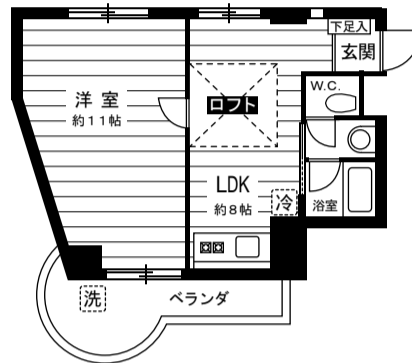

# アーバンリゾート 成城南PART2

小田急線『成城学園前駅』徒歩約12分

【所在地】世田谷区喜多見 6-7-11

【構造】鉄骨コンクリート造5階建

ペット可物件

- ★給湯
- ★冷暖房
- ★ベランダ
- ★2口ガスコンロ
- ★全室フローリング
- ★BSアンテナ
- ★バス・トイレ別
- ★ウォシュレット
- ★ロフト(5階)

☆オートロック☆

☆浴室暖房・乾燥機付☆  
安全管理! 火災報知器設置

無線LAN経由による  
インターネット使用可能物件

アクセスし放題!

ネット使用料  
不要

☆安心・安全!  
TVモニター付  
ドアフォン☆

252号室

251号室

242号室

241号室

232号室

231号室

222号室

221号室

211号室

(1号室: 1Rタイプ  
2号室: 1LDKタイプ)