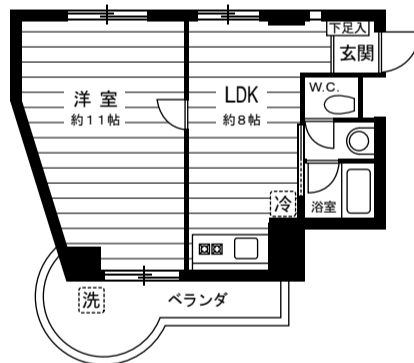

# アーバンリゾート 成城南PART2

小田急線『成城学園前駅』徒歩約12分

【所在地】世田谷区喜多見 6-7-11

【構造】鉄骨コンクリート造5階建

ペット可物件

- ★給湯
- ★冷暖房
- ★ベランダ
- ★2口ガスコンロ
- ★全室フローリング
- ★BSアンテナ
- ★バス・トイレ別
- ★ウォシュレット
- ★ロフト(5階)

☆オートロック☆

☆浴室暖房・乾燥機付☆  
安全管理! 火災報知器設置

無線LAN経由による  
インターネット使用可能物件

アクセスし放題!

ネット使用料  
不要

☆安心・安全!  
TVモニター付  
ドアフォン☆

252号室

251号室

242号室

241号室

232号室

231号室

222号室

221号室

211号室

(1号室: 1Rタイプ  
2号室: 1LDKタイプ)