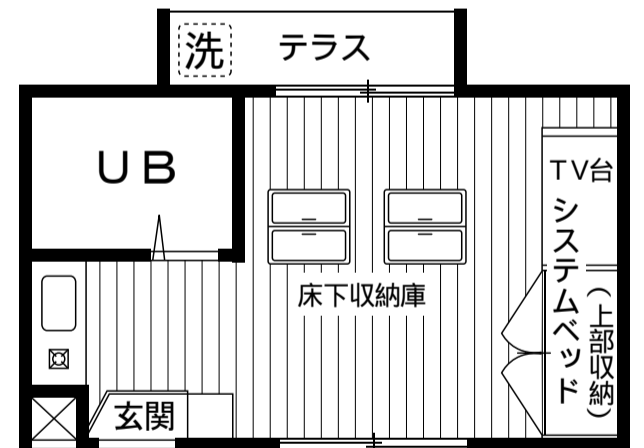

物件名称

アーバンリゾート 経堂

小田急線『経堂駅』徒歩約9分

- ★給湯
- ★冷暖房
- ★冷蔵庫
- ★電子レンジ
- ★洗濯機置き場

【所在地】世田谷区経堂5-23-9

【構造】木造モルタルタイル貼2階建

- 1階: TV台
テラス
ツイン床下収納庫
下部システムベッド
上部クローゼット
フローリング

- 2階: ベランダ
ロフト(2.5帖)
2口ガスコンロ
クローゼット

122号室

121号室

〈2階平面図〉

112号室

111号室

〈1階平面図〉

☆タイル貼り☆

☆浴室暖房・乾燥機付☆