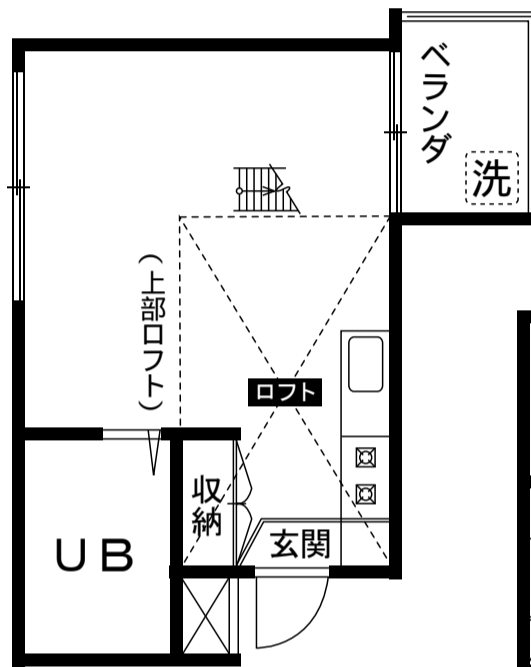

物件名称

アーバンリゾート 経堂

小田急線『経堂駅』徒歩約9分

- ★給湯
- ★冷暖房
- ★冷蔵庫
- ★電子レンジ
- ★洗濯機置き場

【所在地】世田谷区経堂5-23-9

【構造】木造モルタルタイル貼2階建

- 1階: TV台
テラス
ツイン床下収納庫
下部システムベッド
上部クローゼット
フローリング

- 2階: ベランダ
ロフト(2.5帖)
2口ガスコンロ
クローゼット

122号室

121号室

〈2階平面図〉

112号室

111号室

〈1階平面図〉

☆タイル貼り☆

☆浴室暖房・乾燥機付☆