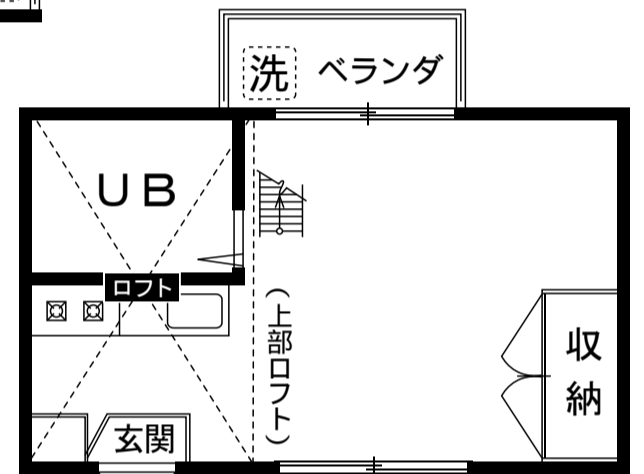

物件名称

アーバンリゾート 経堂

小田急線『経堂駅』徒歩約9分

- ★給湯
- ★冷暖房
- ★冷蔵庫
- ★電子レンジ
- ★洗濯機置き場

【所在地】世田谷区経堂5-23-9

【構造】木造モルタルタイル貼2階建

- 1階: TV台
テラス
ツイン床下収納庫
下部システムベッド
上部クローゼット
フローリング

- 2階: ベランダ
ロフト(2.5帖)
2口ガスコンロ
クローゼット

122号室

121号室

〈2階平面図〉

112号室

111号室

〈1階平面図〉

☆タイル貼り☆

☆浴室暖房・乾燥機付☆