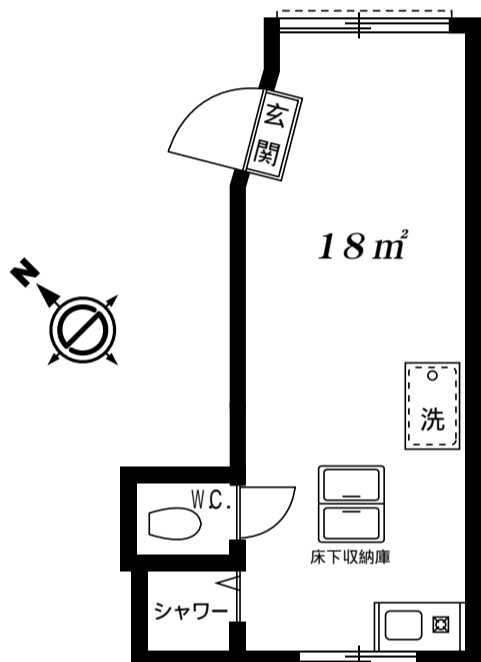

物件名称

アーバンリゾート 若林PART7

世田谷線『若林駅』徒歩約4分

【所在地】世田谷区若林4-9-9

【構造】鉄骨ALC板3階建

★冷暖房

★冷蔵庫

★収納

★バルコニー

1階:床下収納庫

2階:畳敷ベッド

3階:畳敷ベッド

・専用屋上

住環境
良好!

711号室

〈1階平面図〉

721号室

〈2階平面図〉

731号室

〈3階平面図〉

〈屋上平面図〉

☆各階1世帯☆

無線LAN経由による
インターネット使用可能物件

アクセスし放題!