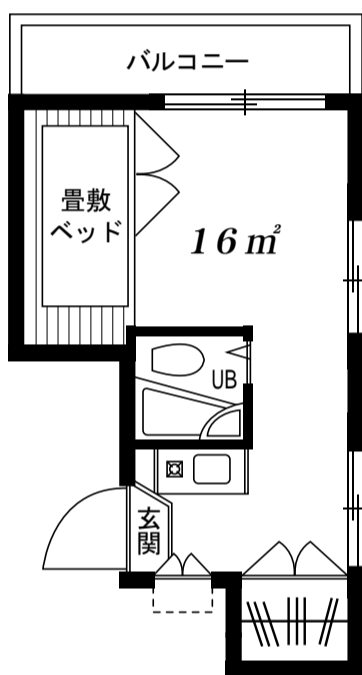

物件名称

アーバンリゾート 若林PART7

世田谷線『若林駅』徒歩約4分

【所在地】世田谷区若林4-9-9

【構造】鉄骨ALC板3階建

★冷暖房

★冷蔵庫

★収納

★バルコニー

1階:床下収納庫

2階:畳敷ベッド

3階:畳敷ベッド

・専用屋上

住環境
良好!

711号室

〈1階平面図〉

721号室

〈2階平面図〉

731号室

〈3階平面図〉

〈屋上平面図〉

☆各階1世帯☆

無線LAN経由による
インターネット使用可能物件

アクセスし放題!