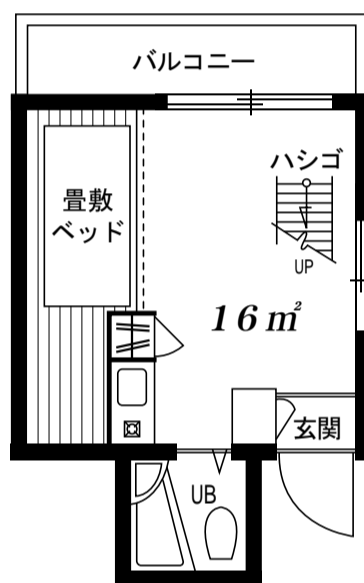

物件名称

アーバンリゾート 若林PART7

世田谷線『若林駅』徒歩約4分

【所在地】世田谷区若林4-9-9

【構造】鉄骨ALC板3階建

★冷暖房

★冷蔵庫

★収納

★バルコニー

1階:床下収納庫

2階:畳敷ベッド

3階:畳敷ベッド

・専用屋上

住環境
良好!

711号室

〈1階平面図〉

721号室

〈2階平面図〉

731号室

〈3階平面図〉

〈屋上平面図〉

☆各階1世帯☆

無線LAN経由による
インターネット使用可能物件

アクセスし放題!