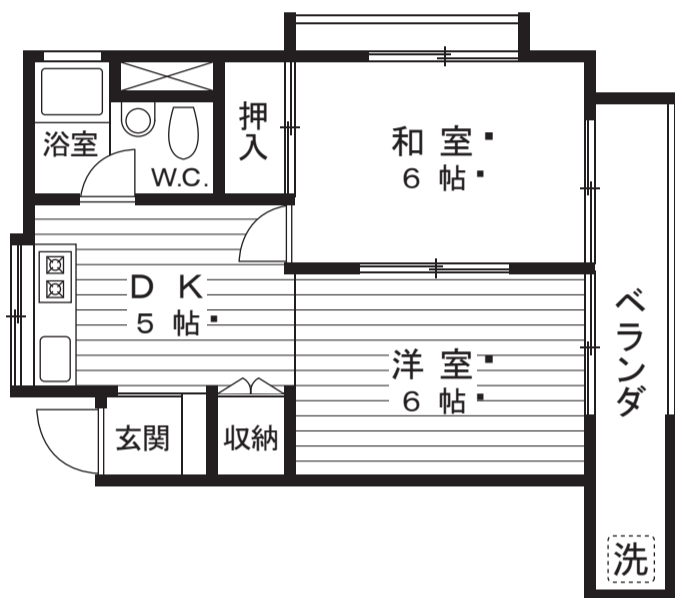

# パラスト若林公園

日当り  
良好!

世田谷線『若林駅』徒歩約5分

【所在地】世田谷区若林4-30-6

【構造】鉄筋コンクリート7階建

- ★給湯
- ★冷暖房
- ★ベランダ
- ★エレベーター

〈5階506号室〉

〈6階603号室〉