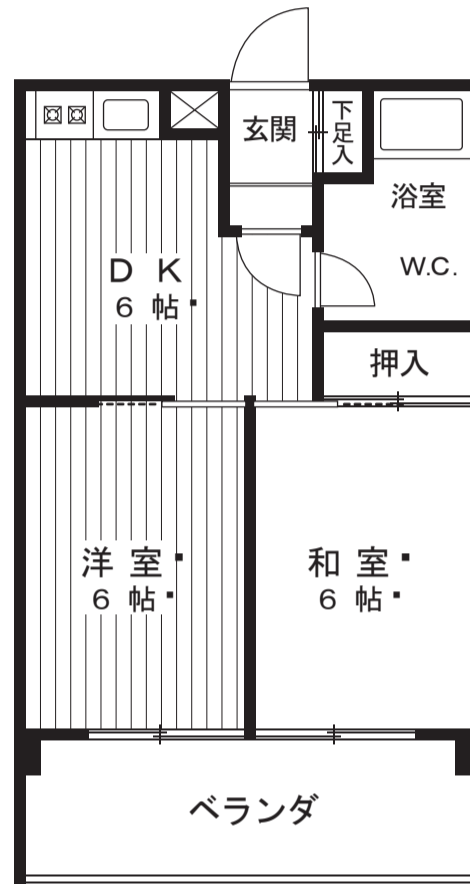

# パラスト若林公園

日当り  
良好!

世田谷線『若林駅』徒歩約5分

【所在地】世田谷区若林4-30-6

【構造】鉄筋コンクリート7階建

- ★給湯
- ★冷暖房
- ★ベランダ
- ★エレベーター

〈5階506号室〉

〈6階603号室〉