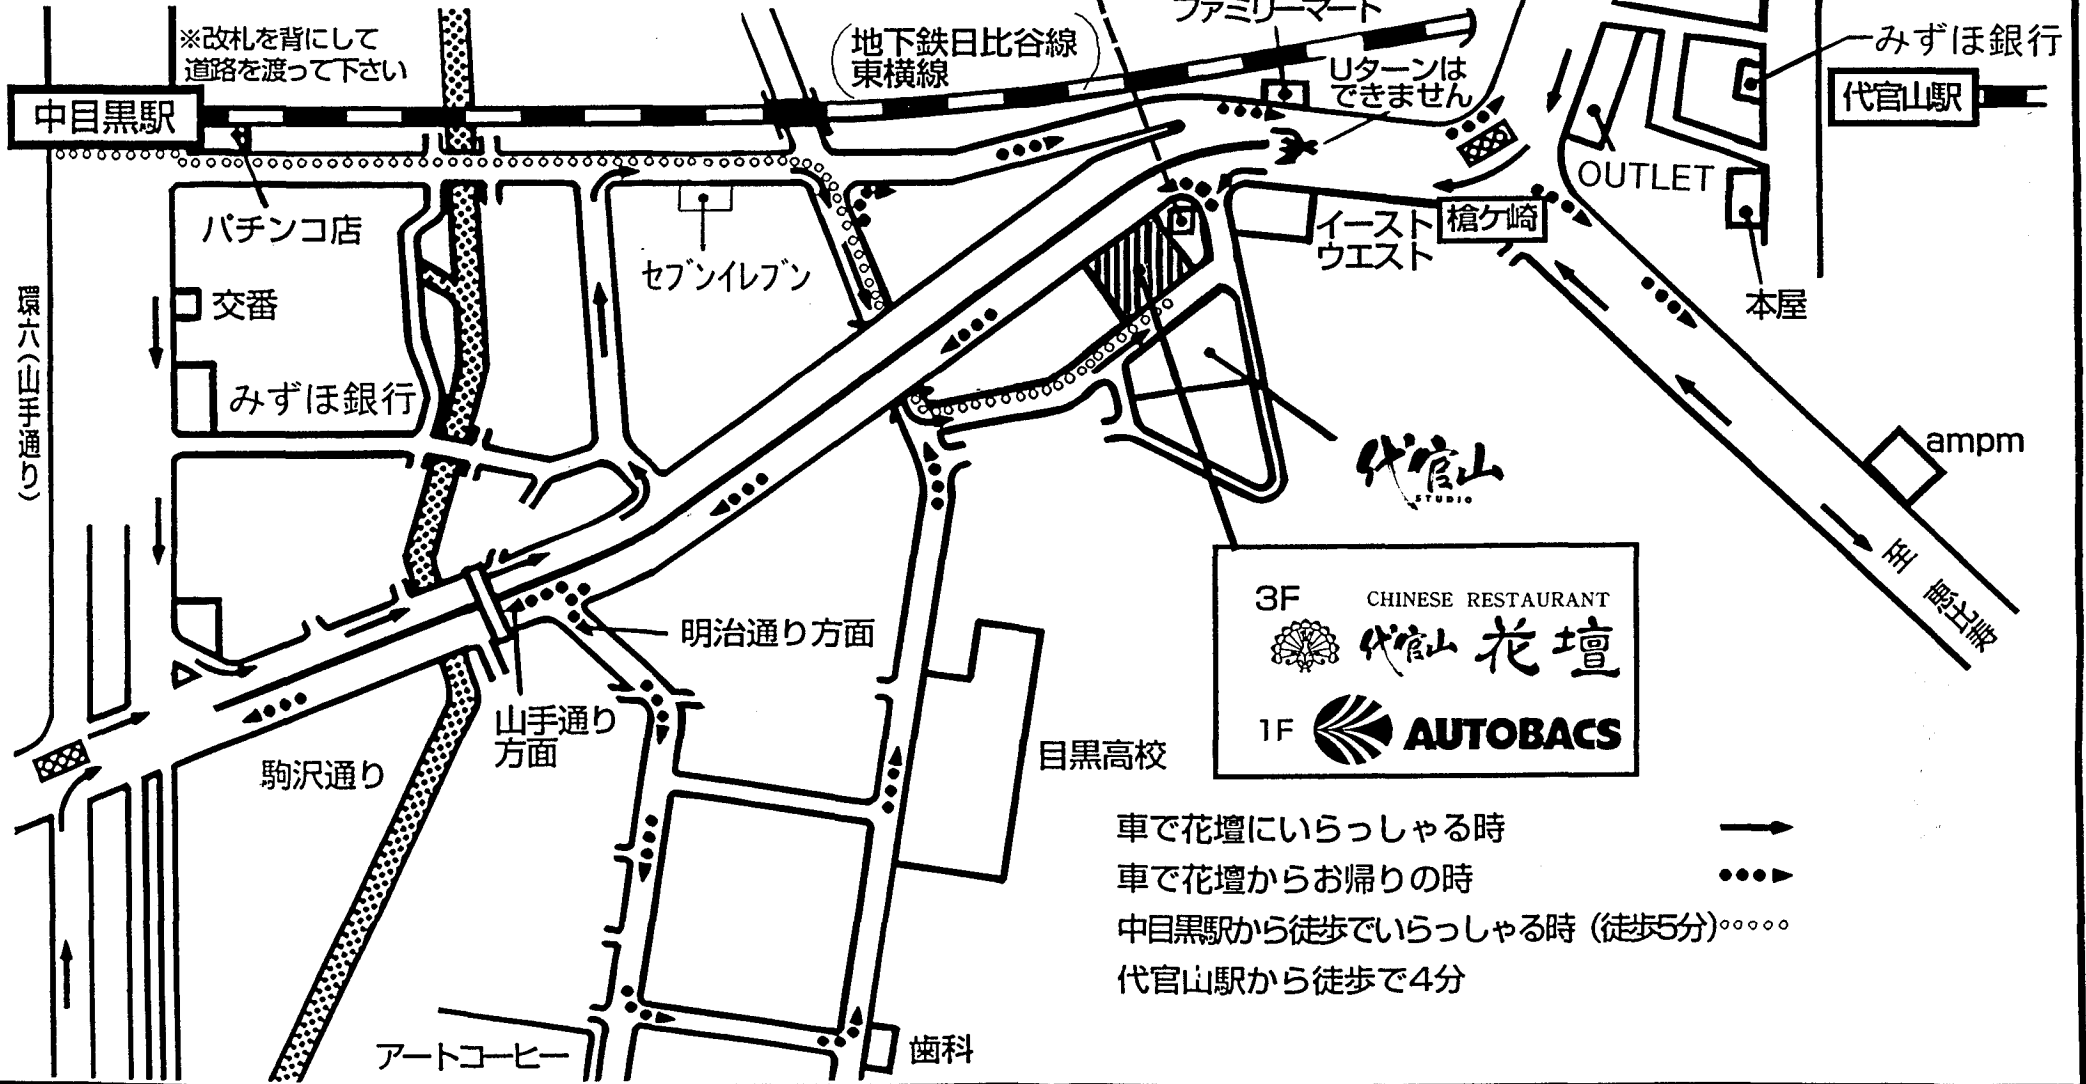

《FAX送信御案内》

様

中園飯店 花壇 案内図

平成 年 月 日 担当:

〒153 東京都目黒区中目黒1-3-12  
TEL.03(3719)9161

駐車はパーキングタワーを  
ご利用ください。

3F CHINESE RESTAURANT  
 代官山 花壇  
 1F AUTOBACS

車で花壇にいらっしゃる時 →  
 車で花壇からお帰りの時 .....  
 中目黒駅から徒歩でいらっしゃる時 (徒歩5分) .....  
 代官山駅から徒歩で4分